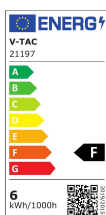

### Specifiche tecniche

Consumo energetico

6kW/1000h

ID EPREL

1042629